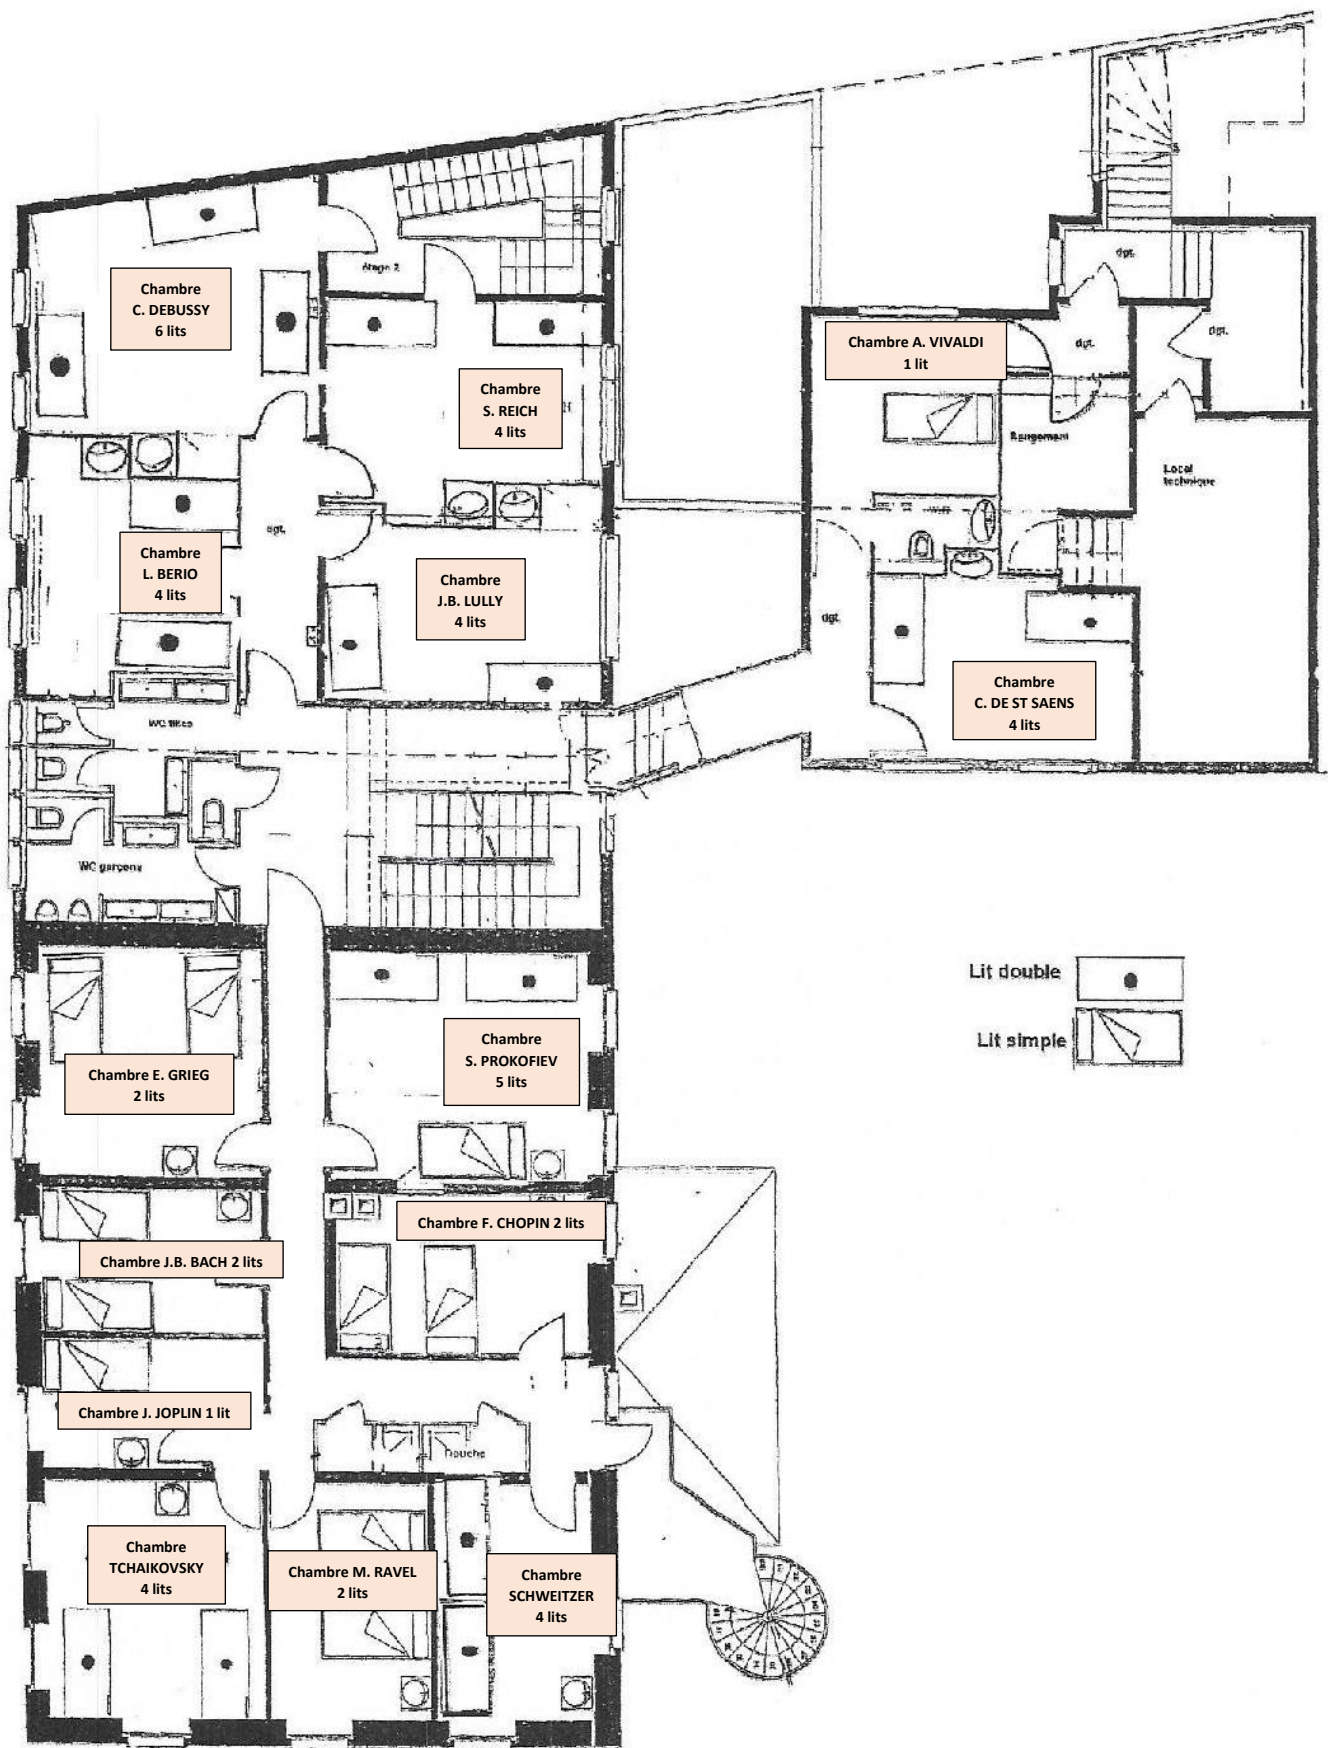

Maison des Aliziers - Plan des chambres

1^{er} étage : 45 lits (avec la passerelle)

Dortoir W.A. MOZART

26 places (avec chambres Haydan et Orff)

Dortoir L.V. BEETHOVEN

18 places

➔ 2^{ème} étage : 44 lits