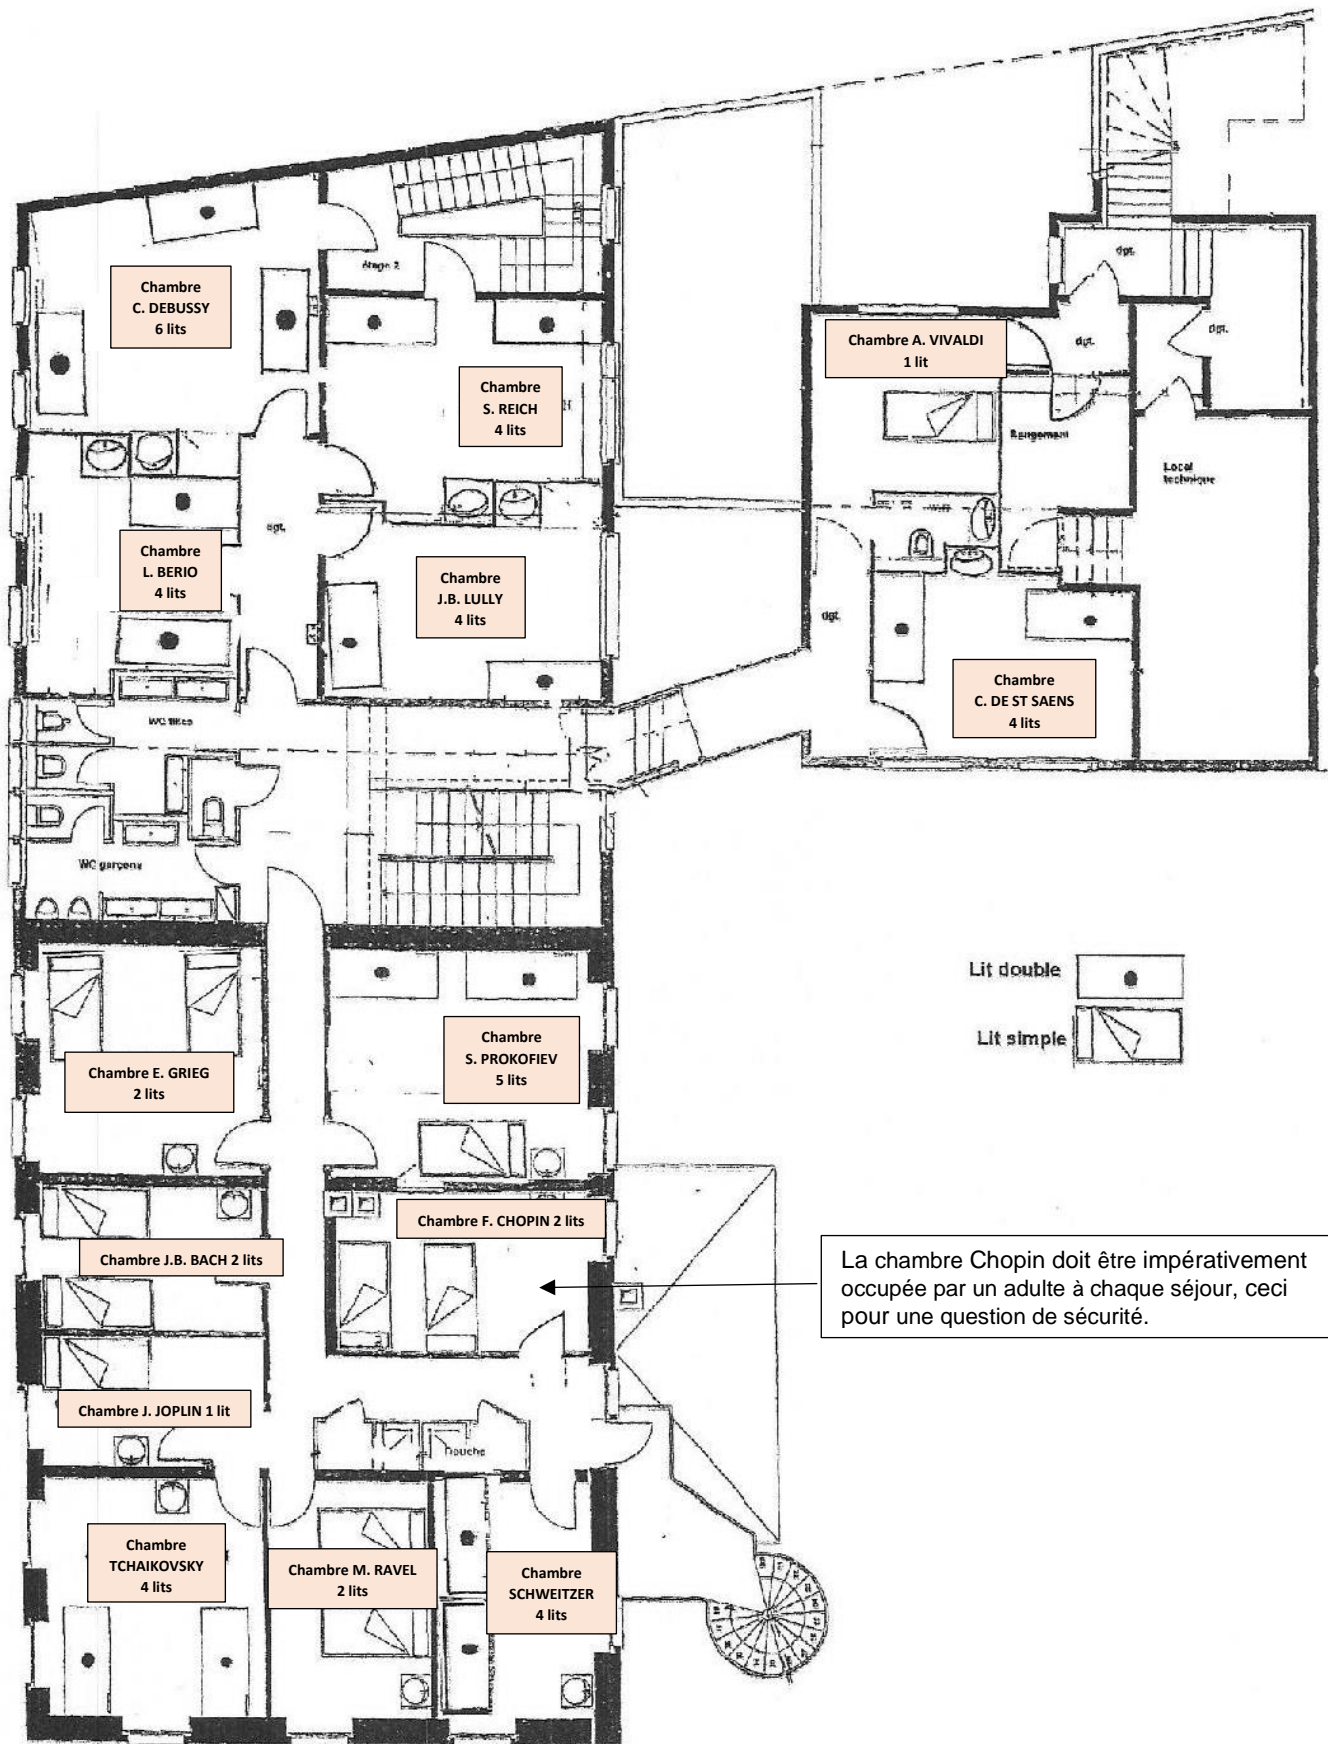

# Maison des Aliziers - Plan des chambres

**1<sup>er</sup> étage : 45 lits** (avec la passerelle)

### Dortoir W.A. MOZART

26 places (avec chambres Haydan et Orff)

### Dortoir L.V. BEETHOVEN

18 places

➔ 2<sup>ème</sup> étage : 44 lits